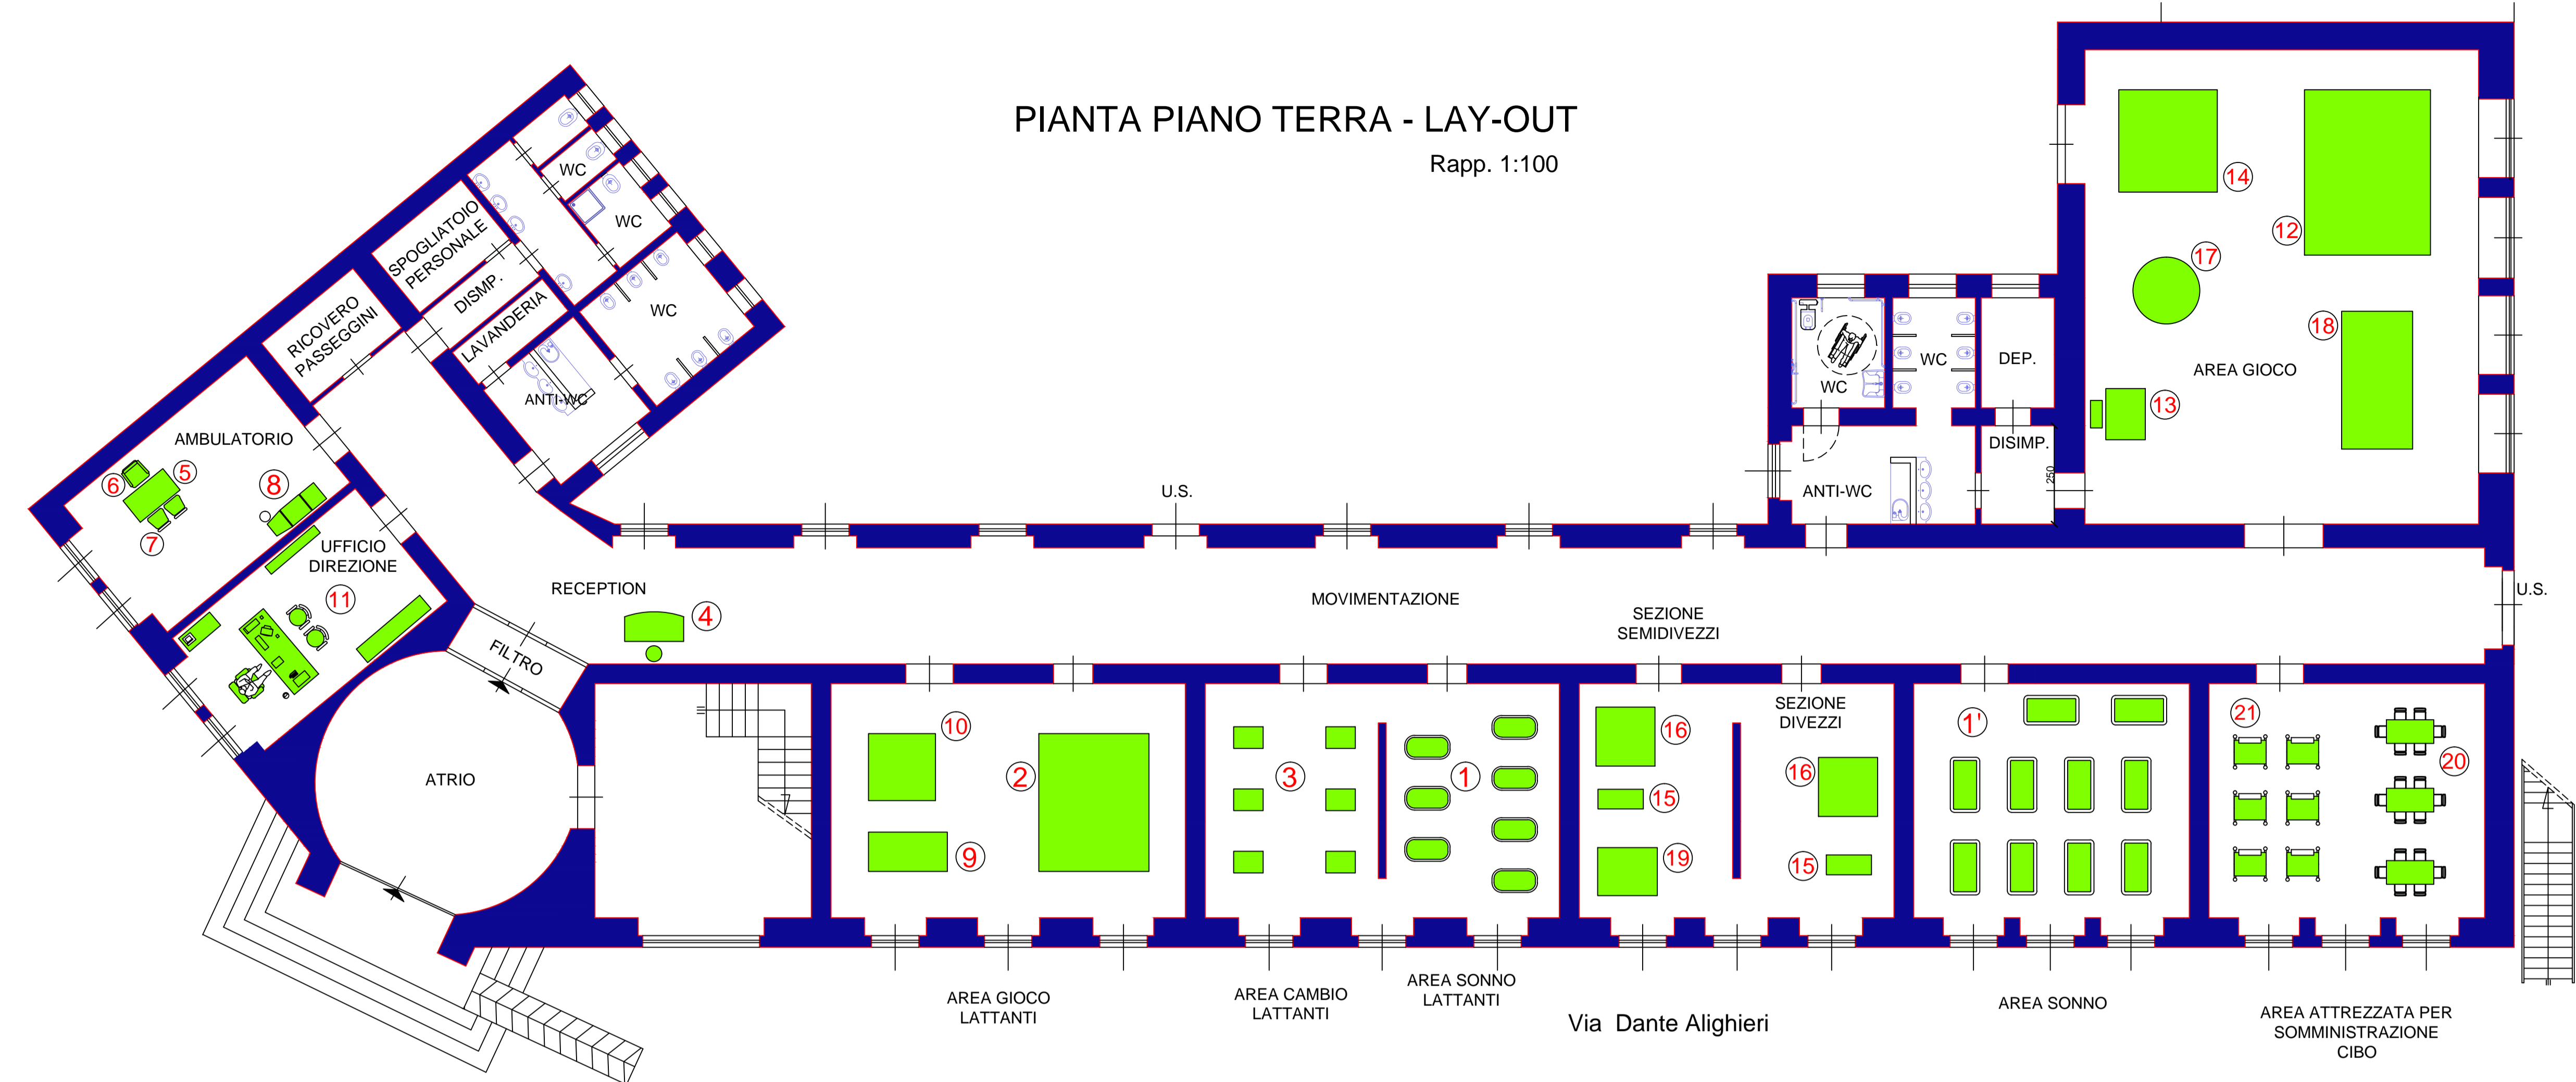

**Regione Puglia**  
**COMUNE DI NEVIANO**  
Provincia di Lecce

RISTRUTTURAZIONE EDILIZIA DEL PIANO TERRA DELL'EX EDIFICIO SCOLASTICO "DANTE ALIGHIERI", CON DESTINAZIONE FINALE DI ASILO NIDO, ADEGUATO AGLI STANDARD PREVISTI NEL REGOLAMENTO REGIONALE N.4/2007

**PROGETTO ESECUTIVO**

**PROGETTO ARCHITETTONICO**

- PIANTA PIANO TERRENO - LAY-OUT ARREDI      rapp.: 1:100  
- ELENCO E ILLUSTRAZIONE ARREDI

Ufficio Tecnico      Responsabile del Procedimento  
Dott. Ing. Rocco Alessandro Verona

**TAV. 7**

Progettista: Dott. Ing. Rocco Alessandro Verona

**DATA**  
09/2015

**ELENCO ARREDI**

- ① Culla imbottita per lattanti
- ①' Culla divezzi e semidivezzi con sponde alte
- ② Angolo dei lattanti
- ③ Tavolo fasciatoio mini
- ④ Reception
- ⑤ Scrivania del medico
- ⑥ Sedia del medico
- ⑦ Sedia infermeria
- ⑧ Lettino visita medica
- ⑨ Percorso "la piccola galleria"
- ⑩ Percorso "il percorso"
- ⑩' Percorso "il percorso"
- ⑪ Composizione d'ufficio
- ⑫ Cubic Toy
- ⑬ Arrampicata "spalliera onda"
- ⑭ Rotogym set 8 pezzi
- ⑮ Set giochi
- ⑮' Set giochi:
  - costruzioni in legno
  - puzzle musicale
  - set musicale
- ⑯ Tavolo rettangolare
- ⑰ Seggiolone prima pappa